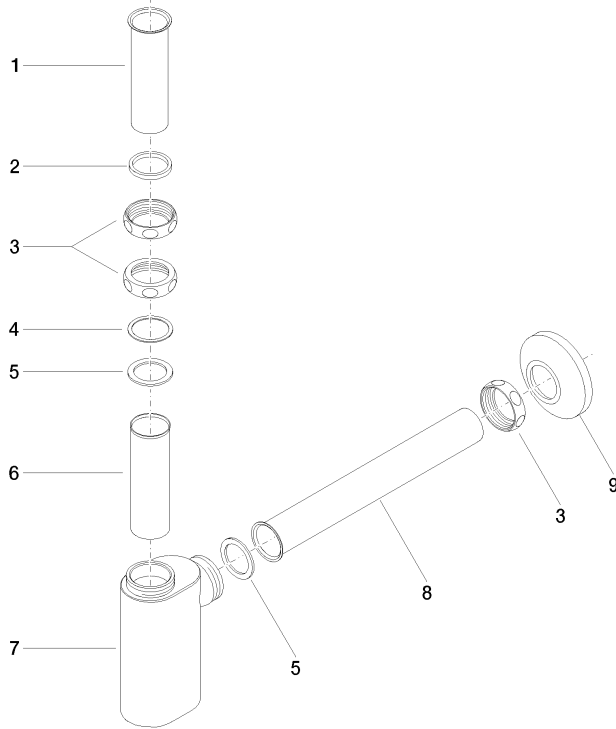

10 040 970

• rosette Ø 80 mm

	Brushed Durabronz (23kt Gold)	10 040 970-28
	Chrome	10 040 970-00
	Brushed Platinum	10 040 970-06
	Platinum	10 040 970-08
	Durabronz (23kt Gold)	10 040 970-09
	Dark Chrome	10 040 970-19
	Brushed Champagne (22kt Gold)	10 040 970-46
	Champagne (22kt Gold)	10 040 970-47
	Brushed Dark Platinum	10 040 970-99

10 040 970

mm [inches]

10 040 970

Parts for other finishes can be found here: [Chrome](#)

Spare parts list

No.	Item Number	Name	Quantity used	Delivery time
1	09 28 23 005-28	Pipe Ø 32 x 0,75 x 110 mm - Brushed Durabron (23kt Gold)	1	20
2	09 14 05 017 90	seal	1	2
3	09 23 30 015-28	nut	3	20
4	09 28 10 003 90	ring	1	2
5	09 14 05 016 90	Washer NBR 70 39,0 x 29,0 x 2,0 mm -	2	2
6	09 28 23 006 90	pipe	1	2
7	09 19 22 080-28	casing	1	60
8	09 28 23 002-28	pipe	1	20
9	90 27 01 015 00-28	rosette	1	-